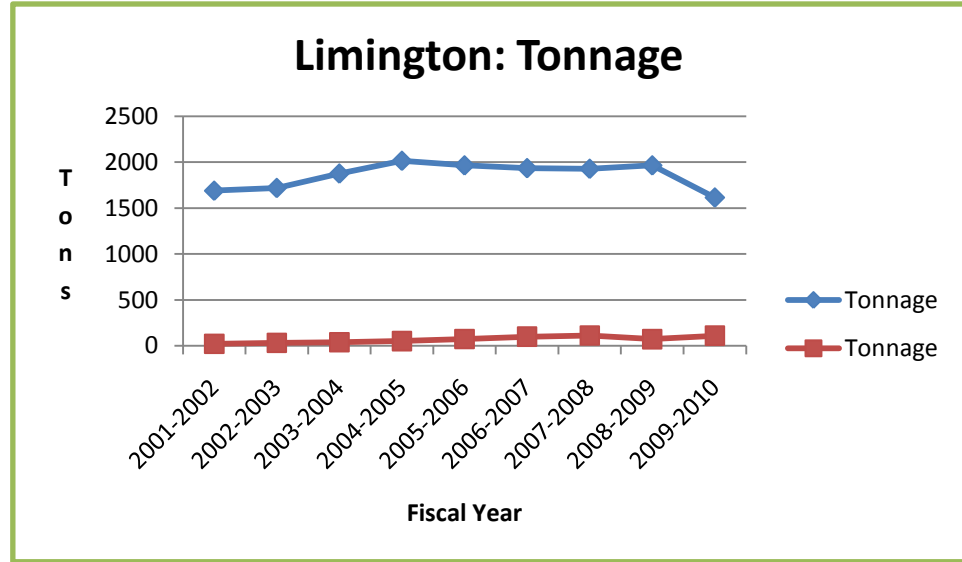

LIMINGTON

ANNUALLY

Fiscal Year	Waste Tonnage	Recycled Tonnage	Percent Recycled
2001-2002	1689	23	1%
2002-2003	1719	33	1%
2003-2004	1876	39	2%
2004-2005	2015	52	2%
2005-2006	1965	75	3%
2006-2007	1935	100	5%
2007-2008	1928	112	5%
2008-2009	1965	73	3%
2009-2010	1615	111	6%