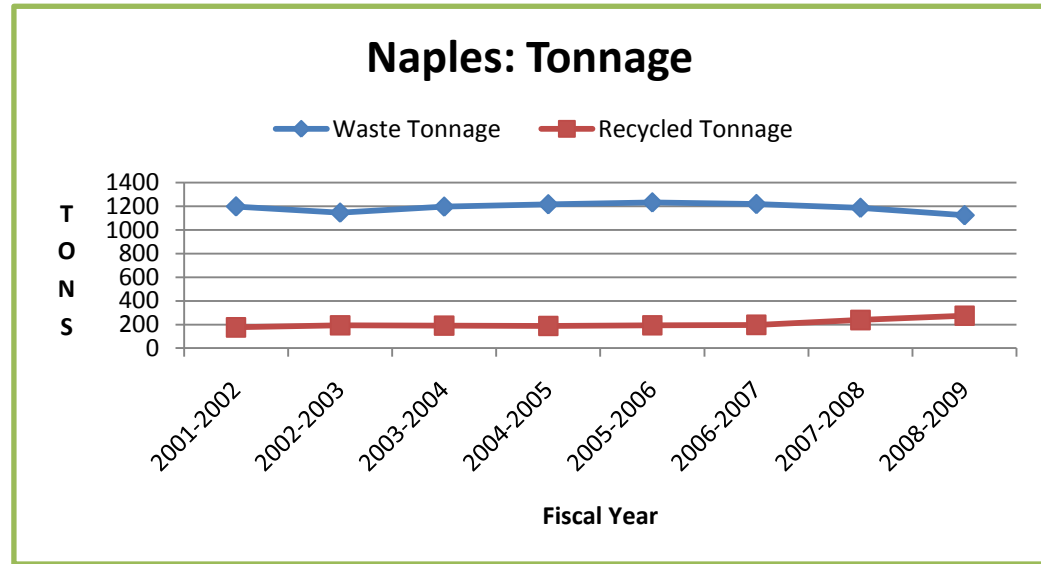

NAPLES

ANNUALLY

Fiscal Year Totals	Waste Tonnage	Recycled Tonnage	Percent Recycled
2001-2002	1199	176	12%
2002-2003	1146	194	14%
2003-2004	1197	190	13%
2004-2005	1217	188	13%
2005-2006	1233	194	13%
2006-2007	1219	197	14%
2007-2008	1187	238	16%
2008-2009	1124	274	19%