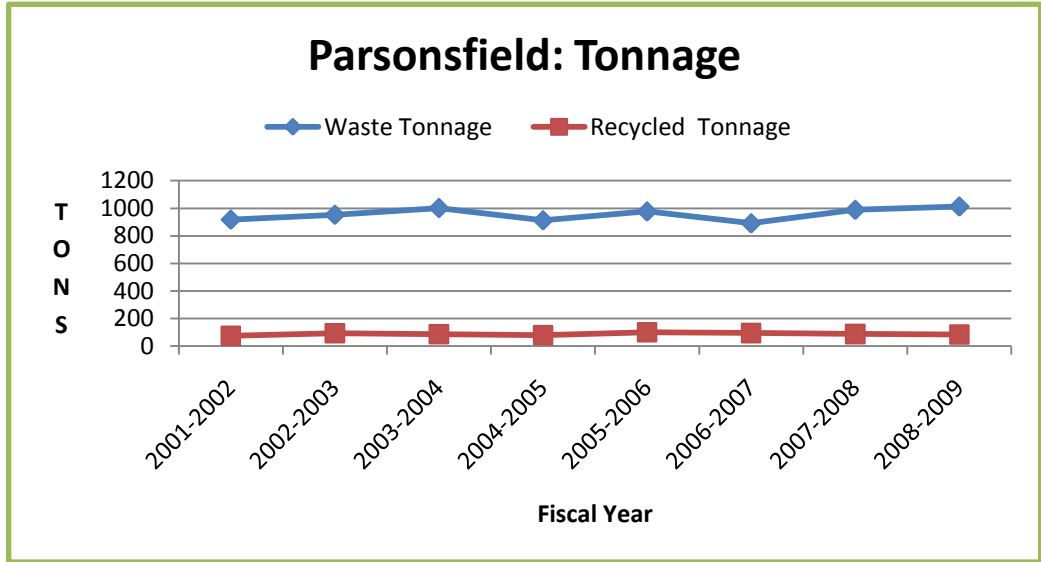

PARSONSFIELD

ANNUALLY

Fiscal Year Totals	Waste Tonnage	Recycled Tonnage	Percent Recycled
2001-2002	918	75	7%
2002-2003	953	93	9%
2003-2004	1002	87	8%
2004-2005	913	80	8%
2005-2006	977	101	9%
2006-2007	891	95	9%
2007-2008	989	88	8%
2008-2009	1013	84	7%