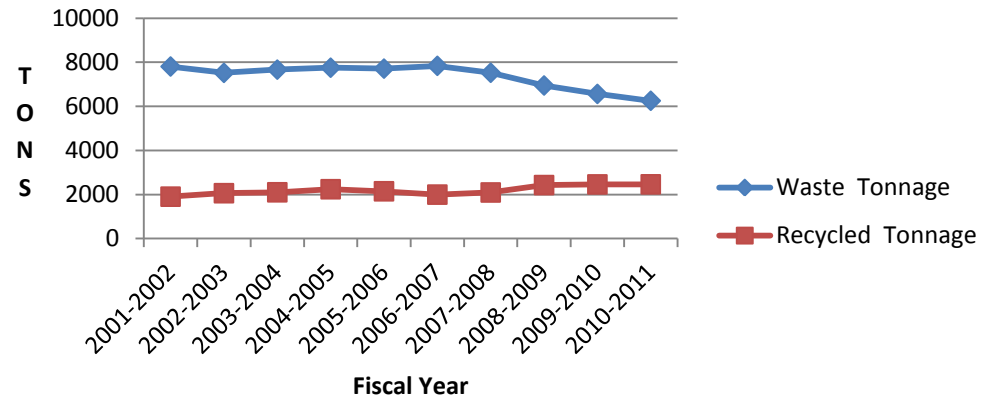

**SOUTH PORTLAND**

**ANNUALLY**

Fiscal Year	Waste Tonnage	Recycled Tonnage	Percent Recycled
<b>Totals</b>			
2001-2002	7808	1902	19%
2002-2003	7519	2059	21%
2003-2004	7666	2100	21%
2004-2005	7754	2239	22%
2005-2006	7713	2146	21%
2006-2007	7838	1995	20%
2007-2008	7524	2092	21%
2008-2009	6946	2427	25%
2009-2010	6564	2457	27%
2010-2011	6253	2461	28%

**South Portland: Tonnage**

**MONTHLY**

FY 2009-10	% Recycled
Month	
May-10	28.90
Jun-10	31.92
Jul-10	27.58
Aug-10	28.74
Sep-10	29.31
Oct-10	29.38
Nov-10	30.09
Dec-10	29.52
Jan-11	28.36
Feb-11	27.36
Mar-11	28.31
Apr-11	27.32
May-11	26.86
Jun-11	26.56
Jul-11	25.42
Aug-11	26.20
Sep-11	26.36
Oct-11	25.61
Nov-11	28
Dec-11	28